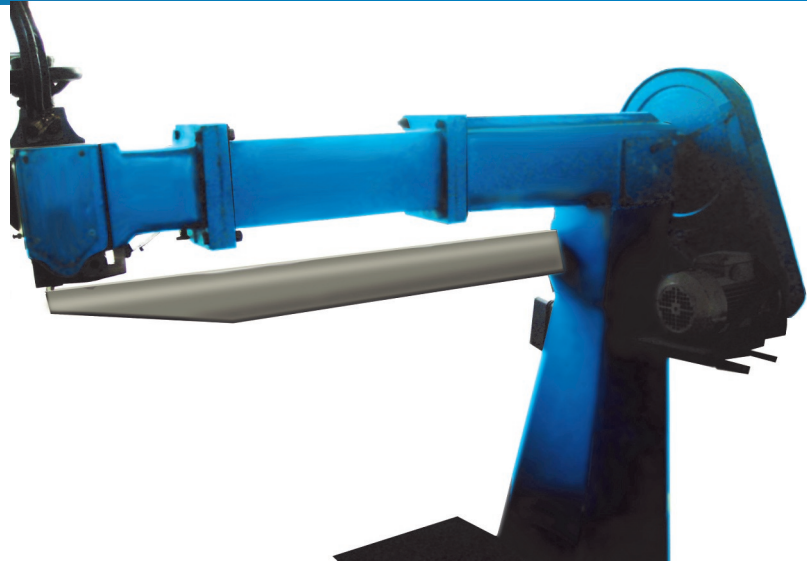

REKORD-VUČKOVIĆ doo

ROT-O-PRINT Mašina za klamovanje (heft mašina) HKM 155

Rekord

REKORD-VUČKOVIĆ d.o.o. je preduzeće osnovano 1964 godine kao samostalna zanatska radnja radi izrade umetničke kovane bravarije poput: ručno kovanih kapija, ograda za dvorišta, balkona i stepeništa, zaštitnih rešetki za prozore, vrata i izloge, opreme za kamine i nadstrešnice, metalne galanterije, crne bravarije za stambene objekte, serijskog i unikatno kovanog nameštaja za ugostiteljstvo i domaćinstvo, livenje obojenih metala, peskiranje i izradu peći na drva.

Mašina je radne površine (tzv.usta) dužine 800 mm. Koristi metalnu municiju (klam) debljine žice od 0.8 do 1.2 mm, preventstveno šije (klamuje ili hefta) valovitu lepenku a može i veće gramature hromo kartona.

Mašina je na nožni pogon, uz mogućnost dodatka električnog.

Radna brzina prvenstveno zavisi od stručnosti radnika ali i broja klamova za kutiju, a u proseku iznosi 300 do 400 kutija na sat.

Mašina klamuje vodoravno i koso, visoka je 1500 mm tako da od postolja do radne površine može koristiti tu veličinu materijala.

Mašina HKM 155 poseduje karakterističnu sklopku koja automatski zaustavlja pogrešno klamovanje.

155

50

170

Tehničke specifikacije

Marka:	ROT-O-PRINT
Tip:	HKM 155
Kapacitet:	300-400 kutija/čas
Ulazni deo materijala:	118 cm
Radna površina:	80 cm²
Radna debljina kartona:	12 cm
Napon:	3 x 380 V; 50 H
Dužina mašine :	170 cm
Širina mašine:	50 cm
Visina mašine:	155
Pogon:	Nožni i električni