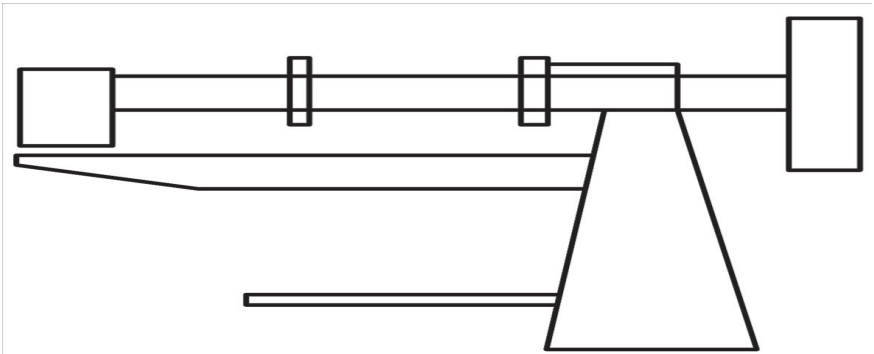

Mašina HKM 155 poseduje karakterističnu sklopku koja automatski zaustavlja pogrešno klamovanje.

155

50

170

Tehničke specifikacije

Marka:	ROT-O-PRINT
Tip:	HKM 155
Kapacitet:	300-400 kutija/čas
Ulazni deo materijala:	118 cm
Radna površina:	80 cm²
Radna debljina kartona:	12 cm
Napon:	3 x 380 V; 50 H
Dužina mašine :	170 cm
Širina mašine:	50 cm
Visina mašine:	155
Pogon:	Nožni i električni