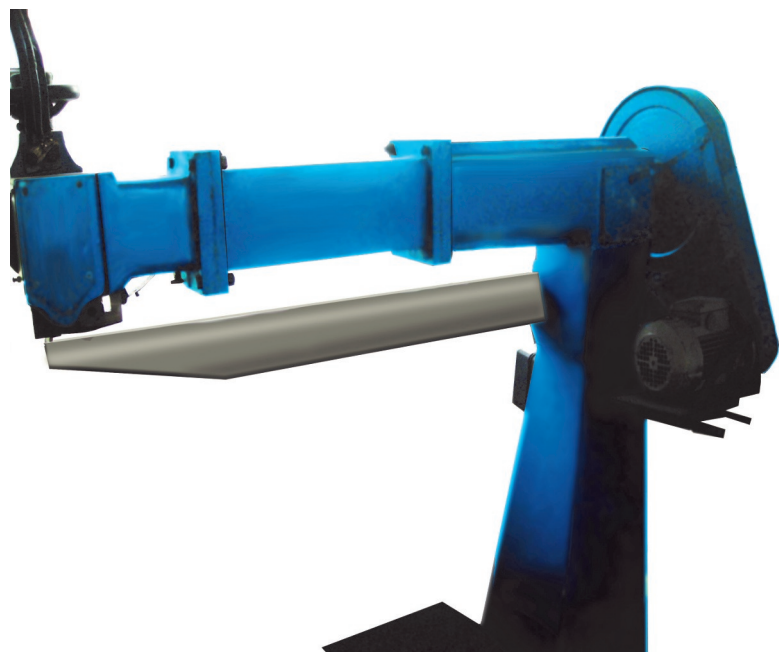

REKORD-VUČKOVIĆ doo

ROT-O-PRINT Mašina za klamovanje (heft mašina) HKM 155

Rekord

REKORD-VUČKOVIĆ d.o.o. je preduzeće osnovano 1964 godine kao samostalna zanatska radnja radi izrade umetničke kovane bravarije poput: ručno kovanih kapija, ograda za dvorišta, balkona i stepeništa, zaštitnih rešetki za prozore, vrata i izloge, opreme za kamine i nadstrešnice, metalne galanterije, crne bravarije za stambene objekte, serijskog i unikatno kovanog nameštaja za ugostiteljstvo i domaćinstvo, livenje obojenih metala, peskiranje i izradu peći na drva.

Mašina je radne površine (tzv.usta) dužine 800 mm. Koristi metalnu municiju (klam) debljine žice od 0.8 do 1.2 mm, preventstveno šije (klamuje ili hefta) valovitu lepenku a može i veće gramature hromo kartona.

Mašina je na nožni pogon, uz mogućnost dodatka električnog.

Radna brzina prvenstveno zavisi od stručnosti radnika ali i broja klamova za kutiju, a u proseku iznosi 300 do 400 kutija na sat.

Mašina klamuje vodoravno i koso, visoka je 1500 mm tako da od postolja do radne površine može koristiti tu veličinu materijala.

Mašina HKM 155 poseduje karakterističnu sklopku koja automatski zaustavlja pogrešno klamovanje.

155

50

170

Tehničke specifikacije

Marka:	ROT-O-PRINT
Tip:	HKM 155
Kapacitet:	300-400 kutija/čas
Ulazni deo materijala:	118 cm
Radna površina:	80 cm²
Radna debljina kartona:	12 cm
Napon:	3 x 380 V; 50 H
Dužina mašine :	170 cm
Širina mašine:	50 cm
Visina mašine:	155
Pogon:	Nožni i električni