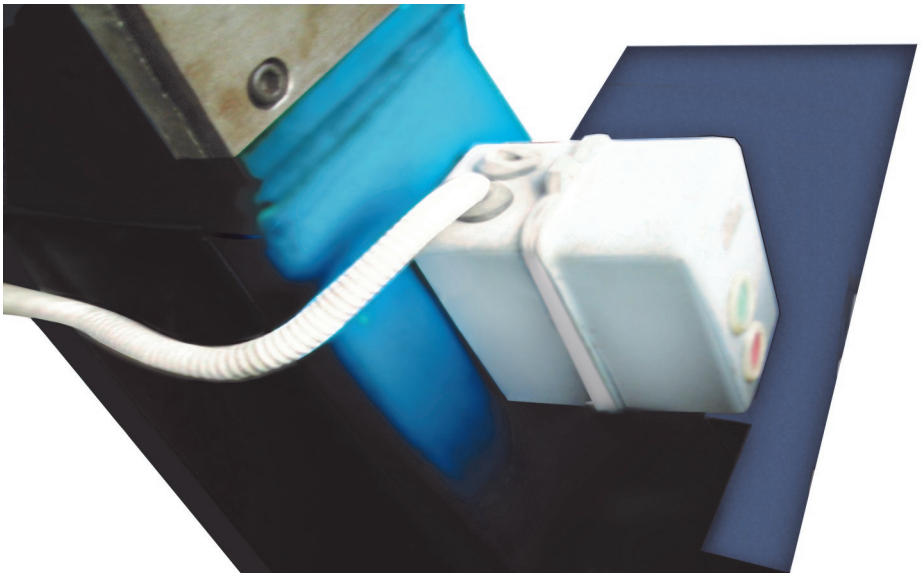

REKORD-VUČKOVIĆ doo

ROT-O-PRINT Mašina za klamovanje (heft mašina) HKM 155

Rekord

REKORD-VUČKOVIĆ d.o.o. je preduzeće osnovano 1964 godine kao samostalna zanatska radnja radi izrade umetničke kovane bravarije poput: ručno kovanih kapija, ograda za dvorišta, balkona i stepeništa, zaštitnih rešetki za prozore, vrata i izloge, opreme za kamine i nadstrešnice, metalne galanterije, crne bravarije za stambene objekte, serijskog i unikatno kovanog nameštaja za ugostiteljstvo i domaćinstvo, livenje obojenih metala, peskiranje i izradu peći na drva.

Mašina je radne površine (tzv.usta) dužine 800 mm. Koristi metalnu municiju (klam) debljine žice od 0.8 do 1.2 mm, preventstveno šije (klamuje ili hefta) valovitu lepenku a može i veće gramature hromo kartona.

Mašina je na nožni pogon, uz mogućnost dodatka električnog.

Radna brzina prvenstveno zavisi od stručnosti radnika ali i broja klamova za kutiju, a u proseku iznosi 300 do 400 kutija na sat.

Mašina klamuje vodoravno i koso, visoka je 1500 mm tako da od postolja do radne površine može koristiti tu veličinu materijala.

Mašina HKM 155 poseduje karakterističnu sklopku koja automatski zaustavlja pogrešno klamovanje.

155

50

170

Tehničke specifikacije

Marka:	ROT-O-PRINT
Tip:	HKM 155
Kapacitet:	300-400 kutija/čas
Ulazni deo materijala:	118 cm
Radna površina:	80 cm²
Radna debljina kartona:	12 cm
Napon:	3 x 380 V; 50 H
Dužina mašine :	170 cm
Širina mašine:	50 cm
Visina mašine:	155
Pogon:	Nožni i električni